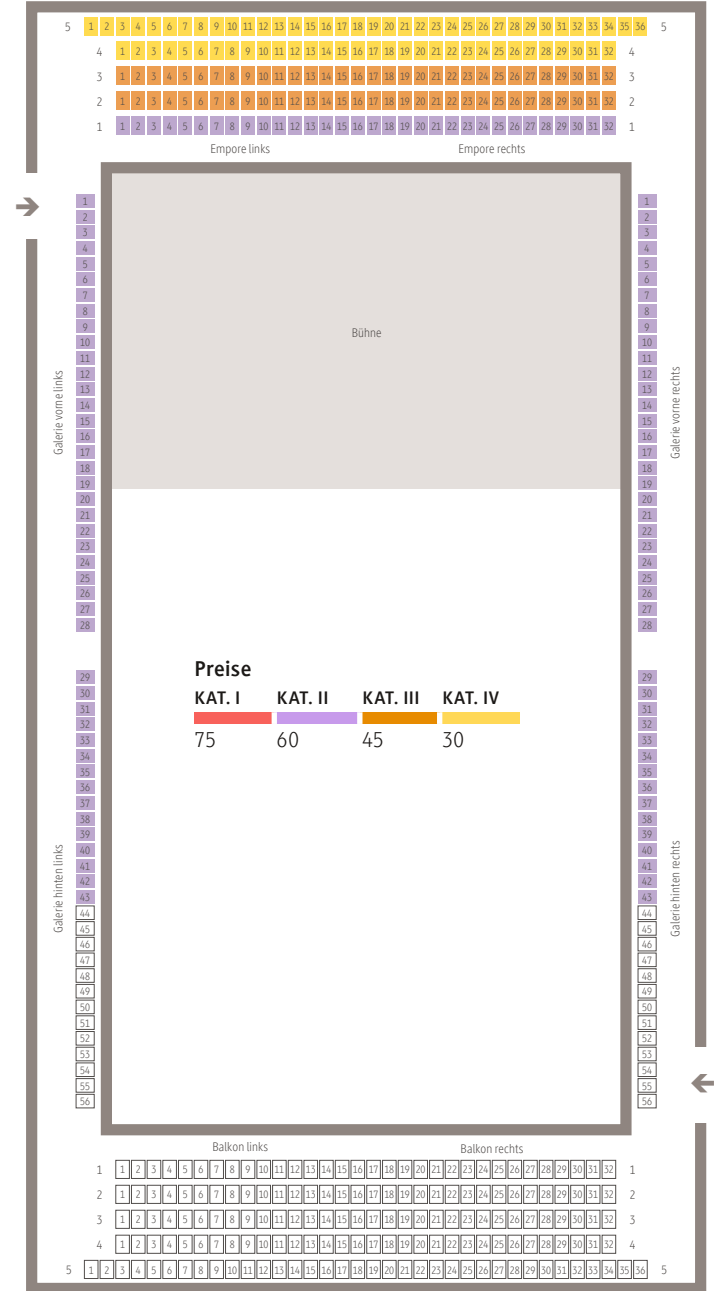

Galerie • Empore

Kein Lift zum 1. Stock

Preise

KAT. I	KAT. II	KAT. III	KAT. IV
75	60	45	30