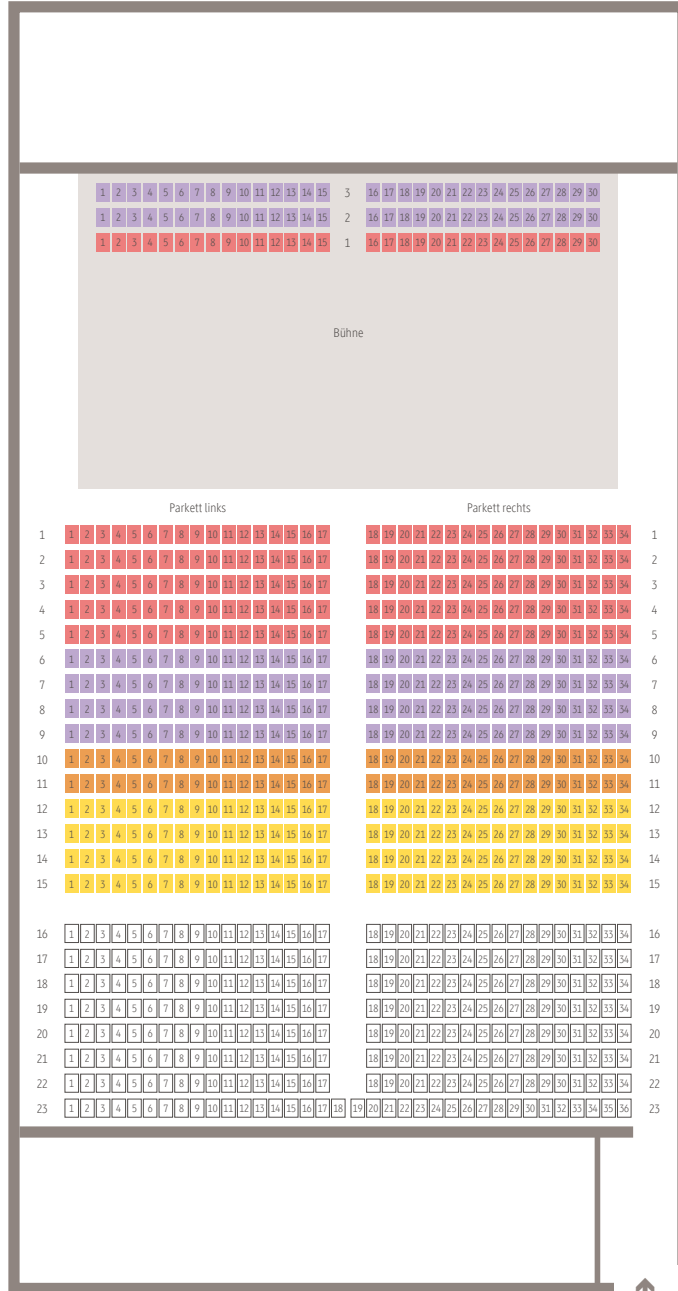

Tonhalle Maag • Soiren / Kammermusik • Parkett

Rollstuhlplätze

Die Anzahl der Plätze im Konzertsaal ist aus feuerpolizeilichen Gründen beschränkt.