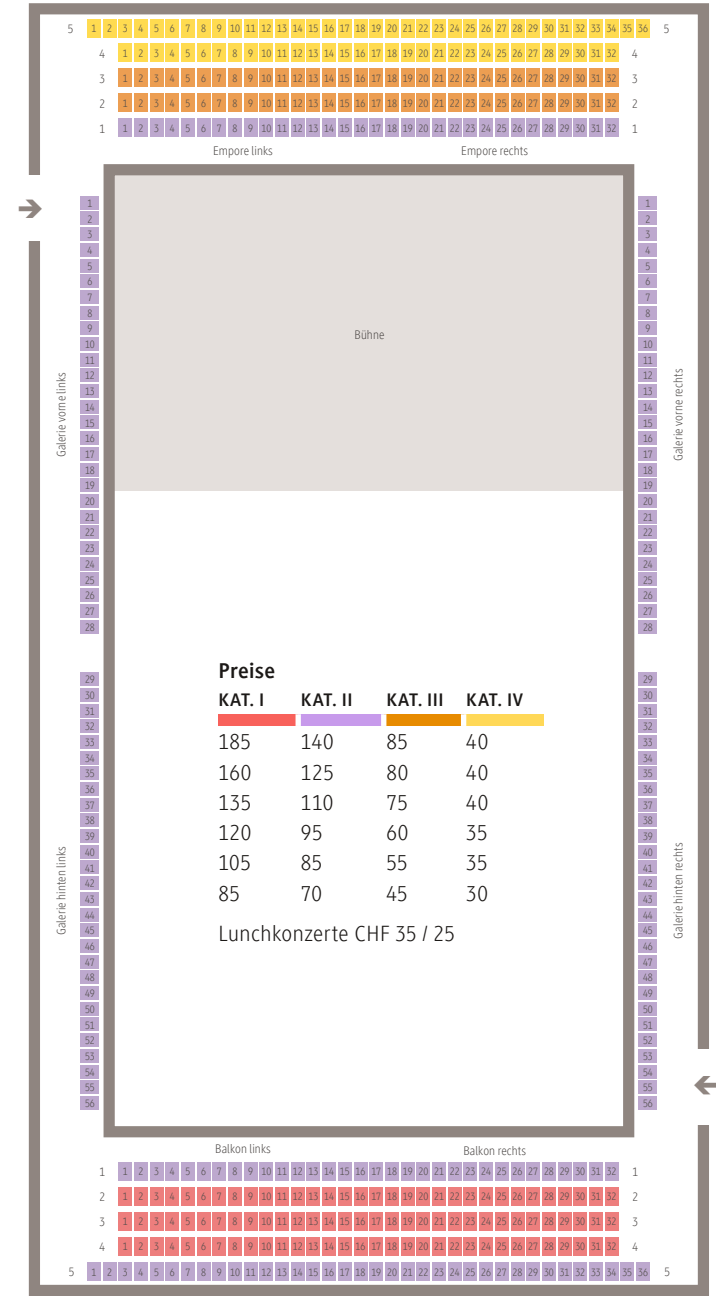

Galerie • Balkon • Empore

440 Plätze

Kein Lift zum 1. Stock

Preise

KAT. I	KAT. II	KAT. III	KAT. IV
185	140	85	40
160	125	80	40
135	110	75	40
120	95	60	35
105	85	55	35
85	70	45	30

Lunchkonzerte CHF 35 / 25