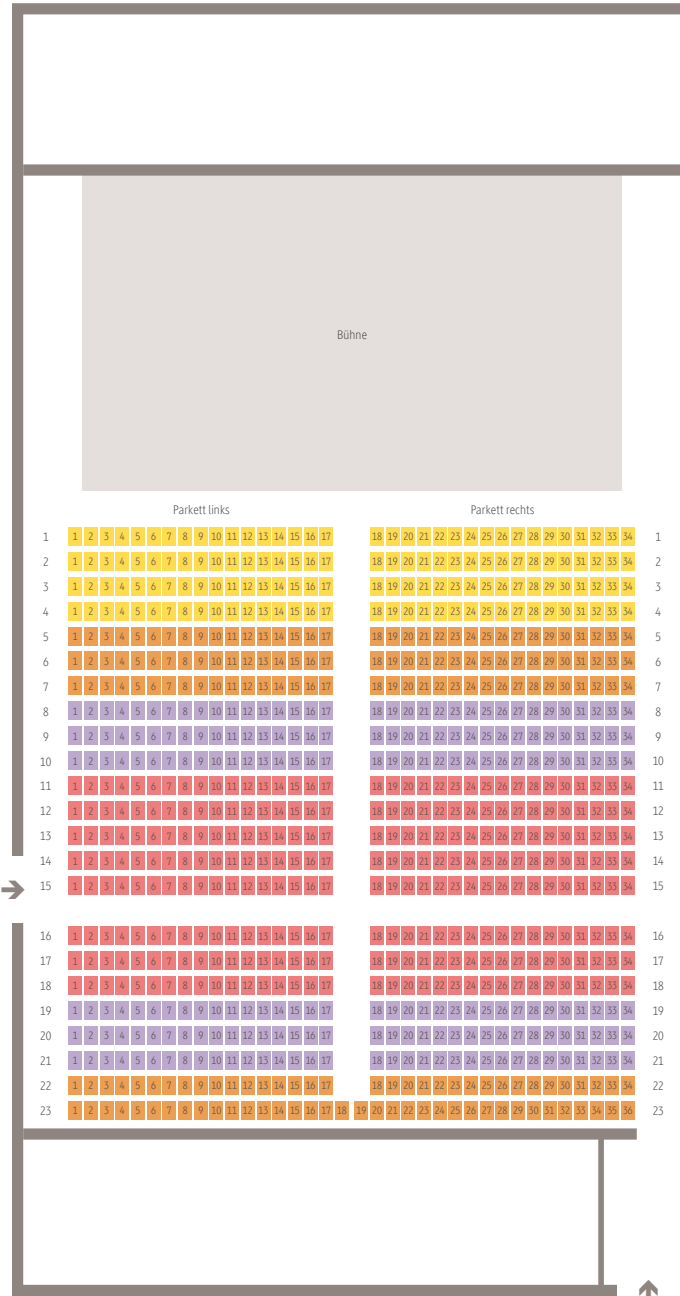

# Tonhalle Maag • Parkett

## 784 Plätze

Bei grossen Orchesterbesetzungen wird das Konzertpodium vergrössert. Dadurch fallen die Reihen 1–3 weg.

### Rollstuhlplätze

Die Anzahl der Plätze im Konzertsaal ist aus feuerpolizeilichen Gründen beschränkt.

Für Konzerte der Neuen Konzertreihe Zürich, Orpheum Konzerte und Meisterinterpreten gelten die Preistabellen und Saalpläne auf den Seiten 212–215.

## 440 Plätze

Kein Lift zum 1. Stock